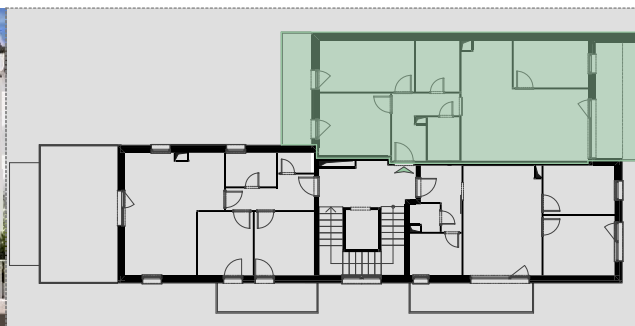

PADLÁSSZINT

HELYISÉGEK TERÜLET

01	ELŐTÉR	7,35
02	FÜRDŐ	5,72
03	KONYHA	6,01
04	NAPPALI	23,04
05	SZOBA	9,00
06	SZOBA	11,34
07	SZOBA	12,48
08	ZUHANY	3,36

NETTÓ TERÜLET 78,30 m<sup>2</sup>**ÉRTÉKESÍTÉSI TERÜLET 82,11 m<sup>2</sup>**09 ERKÉLY 8,89 m<sup>2</sup>10 LOGGIA 14,66 m<sup>2</sup>PADLÁS TERÜLET 11,97 m<sup>2</sup>Beruházó:  
MARATHON CAPITAL Kft.Tervező:  
POLY-GRAF Architects Kft.Kivitelező:  
NK Bau Generate Kft.