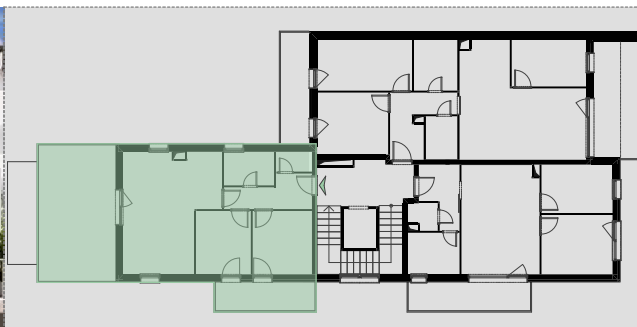

HELYISÉGEK	TERÜLET
01	ELŐTÉR 3,24
02	FÜRDŐ 4,33
03	KONYHA 8,64
04	KÖZL. 2,91
05	NAPPALI 17,38
06	SZOBA 9,60
07	SZOBA 8,80
08	WC 1,80
<b>NETTÓ TERÜLET 56,70 m<sup>2</sup></b>	
<b>ÉRTÉKESÍTÉSI TERÜLET 59,21 m<sup>2</sup></b>	
09	ERKÉLY 8,17 m <sup>2</sup>
10	TERASZ 28,05 m <sup>2</sup>